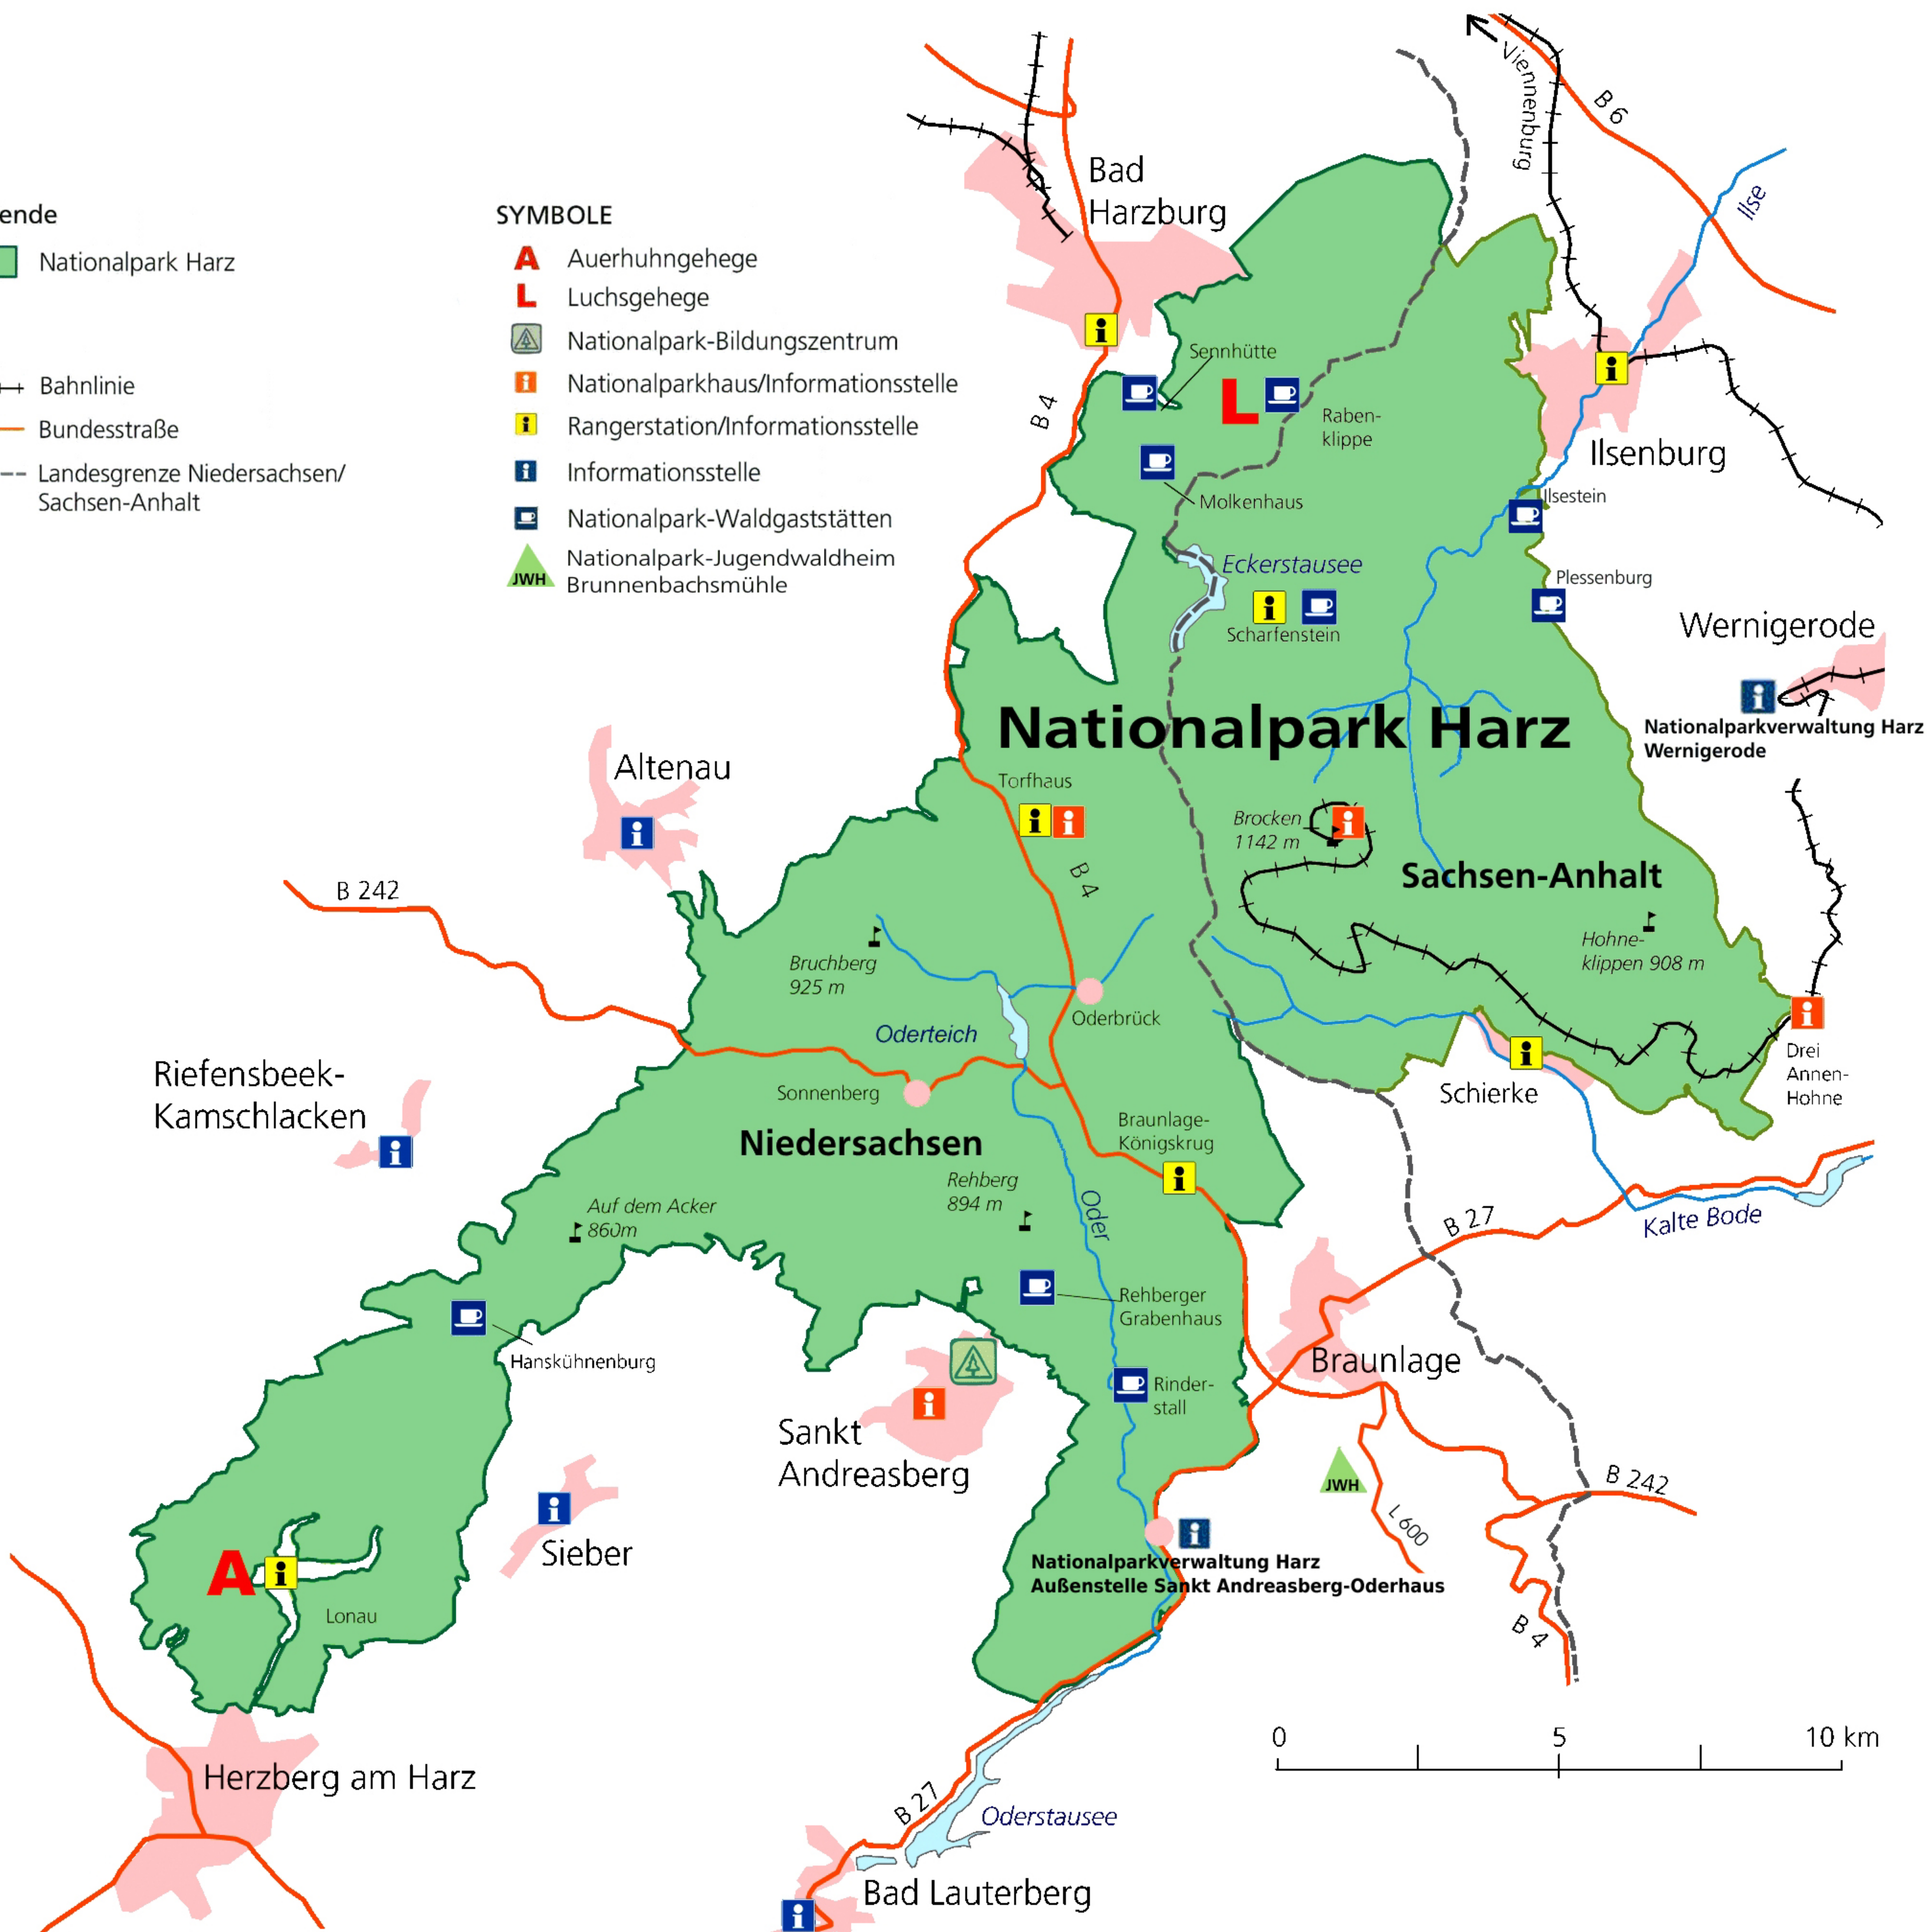

Legende

 Nationalpark Harz

 Bahnlinie

 Bundesstraße

 Landesgrenze Niedersachsen/
Sachsen-Anhalt

SYMBOLE

 Auerhuhngehege

 Luchsgehege

 Nationalpark-Bildungszentrum

 Nationalparkhaus/Informationsstelle

 Rangerstation/Informationsstelle

 Informationsstelle

 Nationalpark-Waldgaststätten

 Nationalpark-Jugendwaldheim
Brunnenbachsmühle

0 5 10 km